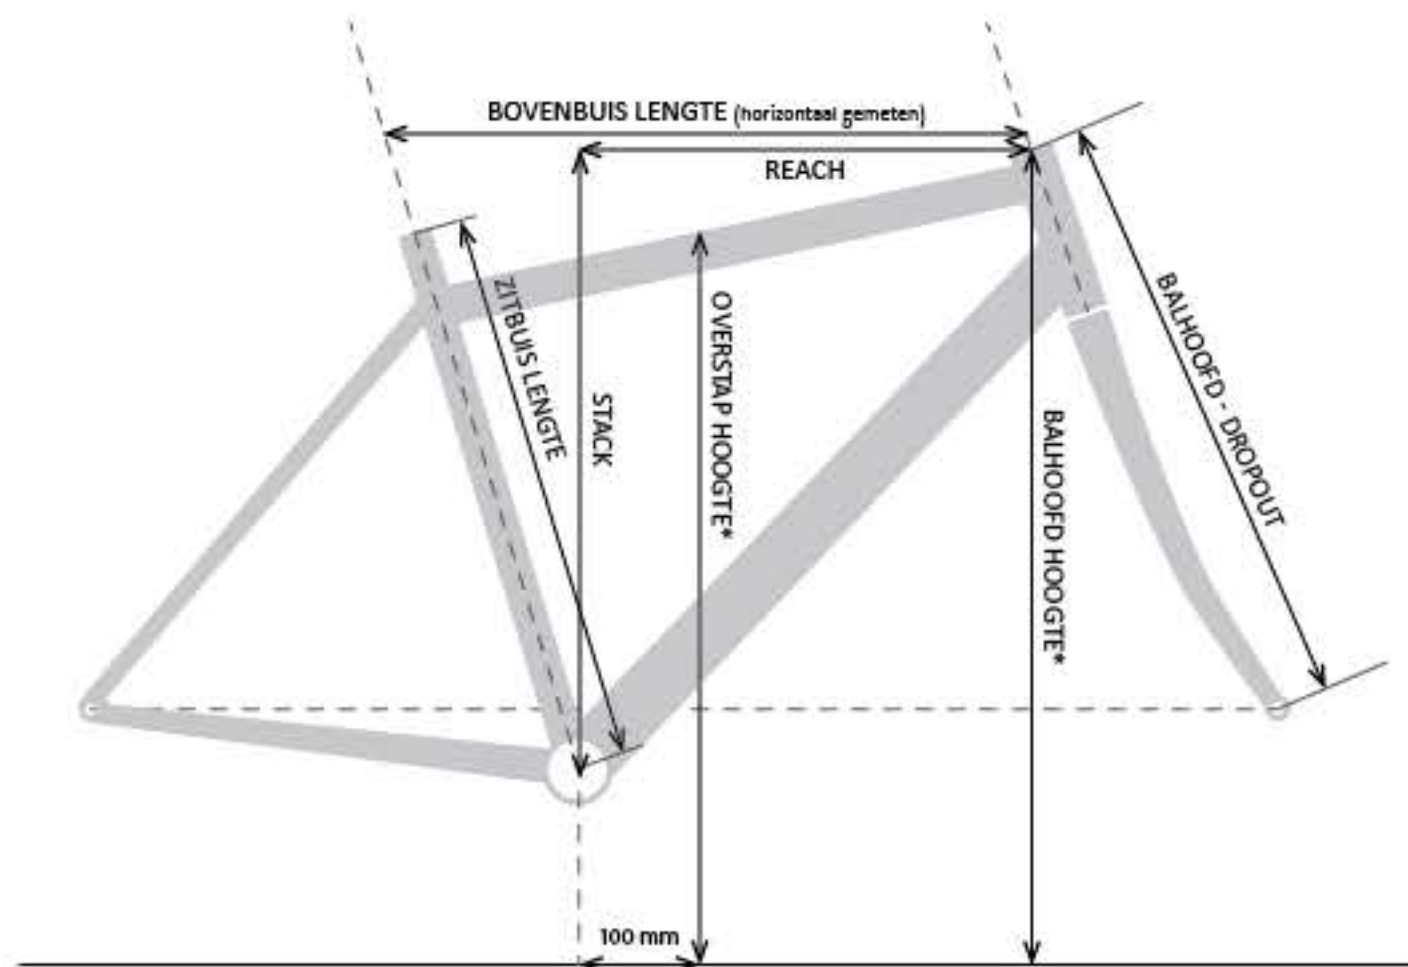

Geometrie

Alle maten zijn gegeven in millimeters, tenzij anders aangegeven. Tip: testen zegt meer dan cijfers.

Maat	Zitbuis lengte	Bovenbuis lengte	Overstap hoogte	Balhoofd hoogte	Balhoofd - Dropout	Stack	Reach
S	400	575	749	917	606	623	387
M	450	595	769	917	607	623	407
L	510	615	806	922	611	628	425
XL	570	635	841	927	617	633	444
XXL	620	660	883	955	647	661	464

* Gemeten met de Schwalbe Racing Ralph 54 mm band.