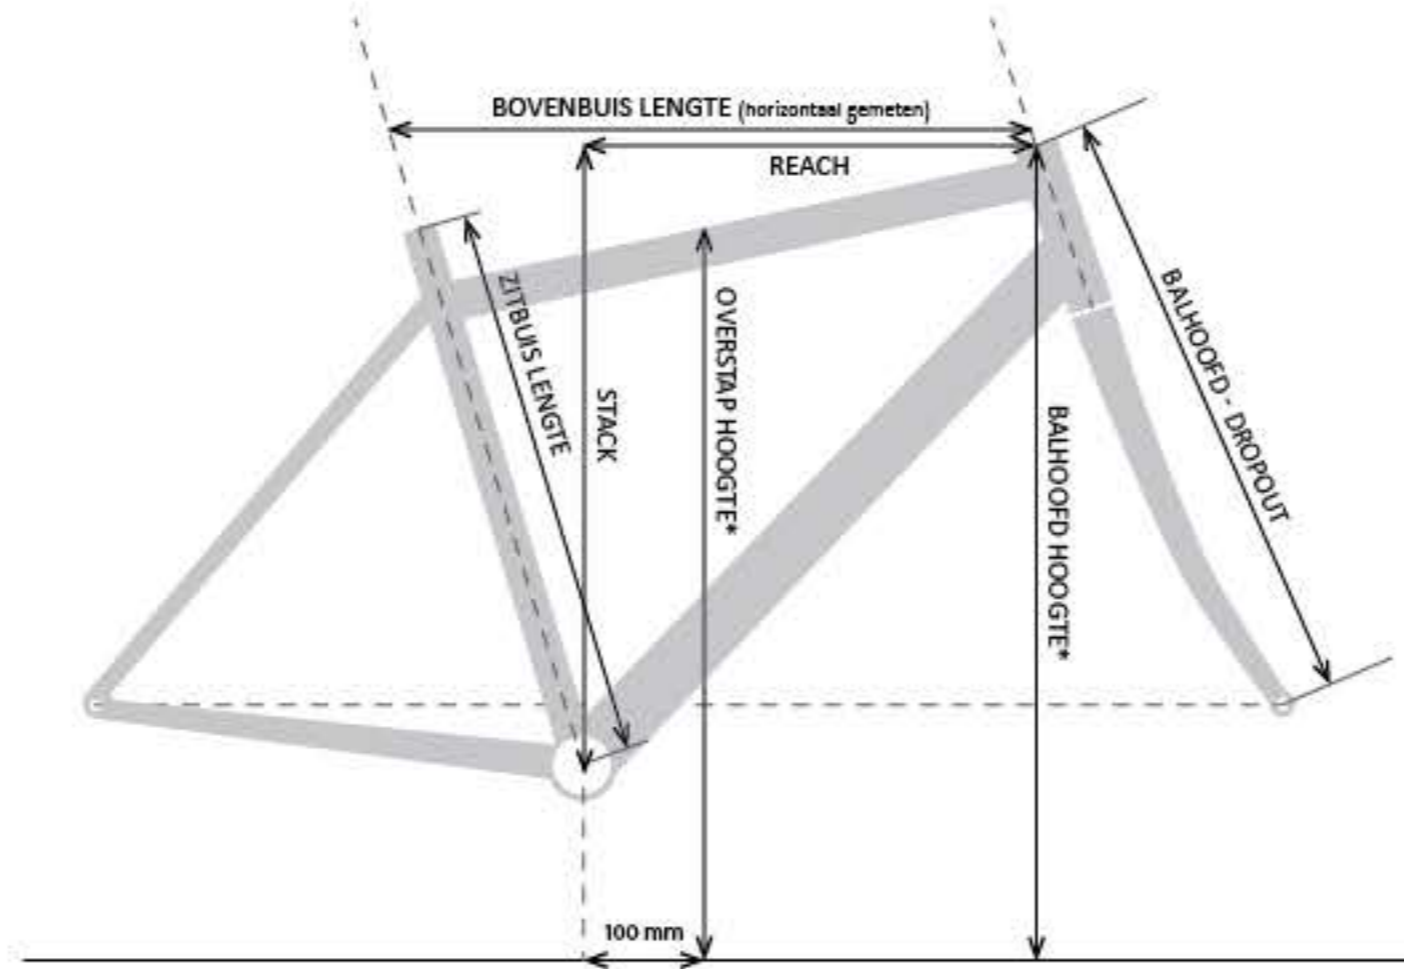

Geometrie

Alle maten zijn gegeven in millimeters, tenzij anders aangegeven. Tip: testen zegt meer dan cijfers.

Maat	Zitbuis lengte	Bovenbuis lengte	Overstap hoogte	Balhoofd hoogte	Balhoofd - Dropout	Stack	Reach
S	450	570	779	900	592	600	387
M	510	590	819	918	612	618	401
L	570	610	855	937	632	637	415
XL	630	630	894	956	652	656	429