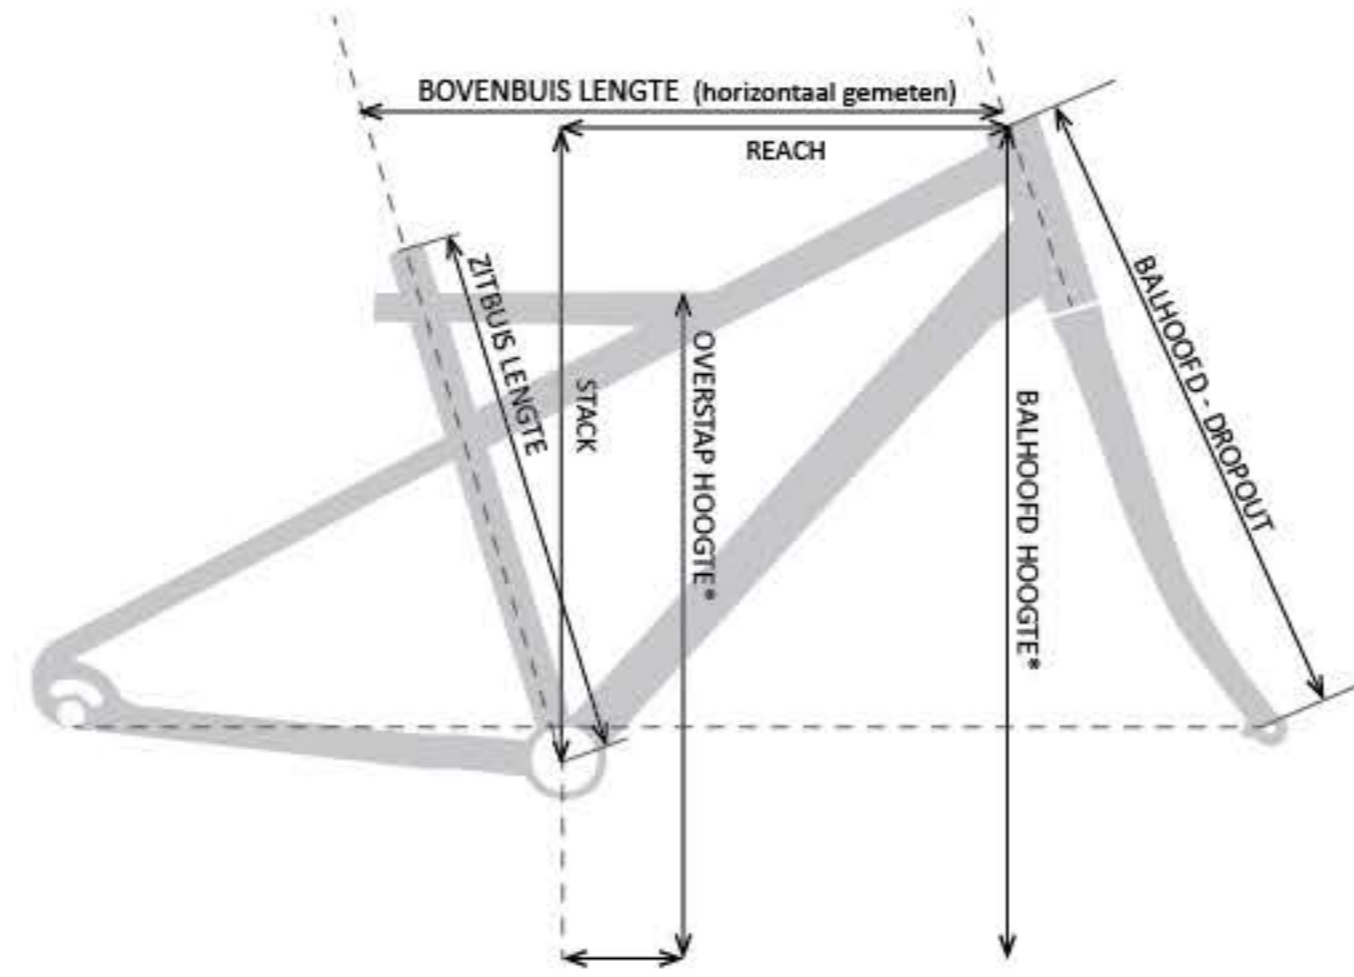

# Geometrie

Alle maten zijn gegeven in millimeters, tenzij anders aangegeven. Tip: testen zegt meer dan cijfers.

Maat	Zitbuis lengte	Bovenbuis lengte	Overstap hoogte	Balhoofd hoogte	Balhoofd - Dropout	Stack	Reach
S	420	575	742	906	617	606	390
M	470	600	747	920	637	625	409
L	540	625	772	953	667	653	425
XL	620	650	839	990	707	690	439

\* Gemeten met Schwalbe Supermoto 62x584 en Schwalbe Marathon Supreme 50x622