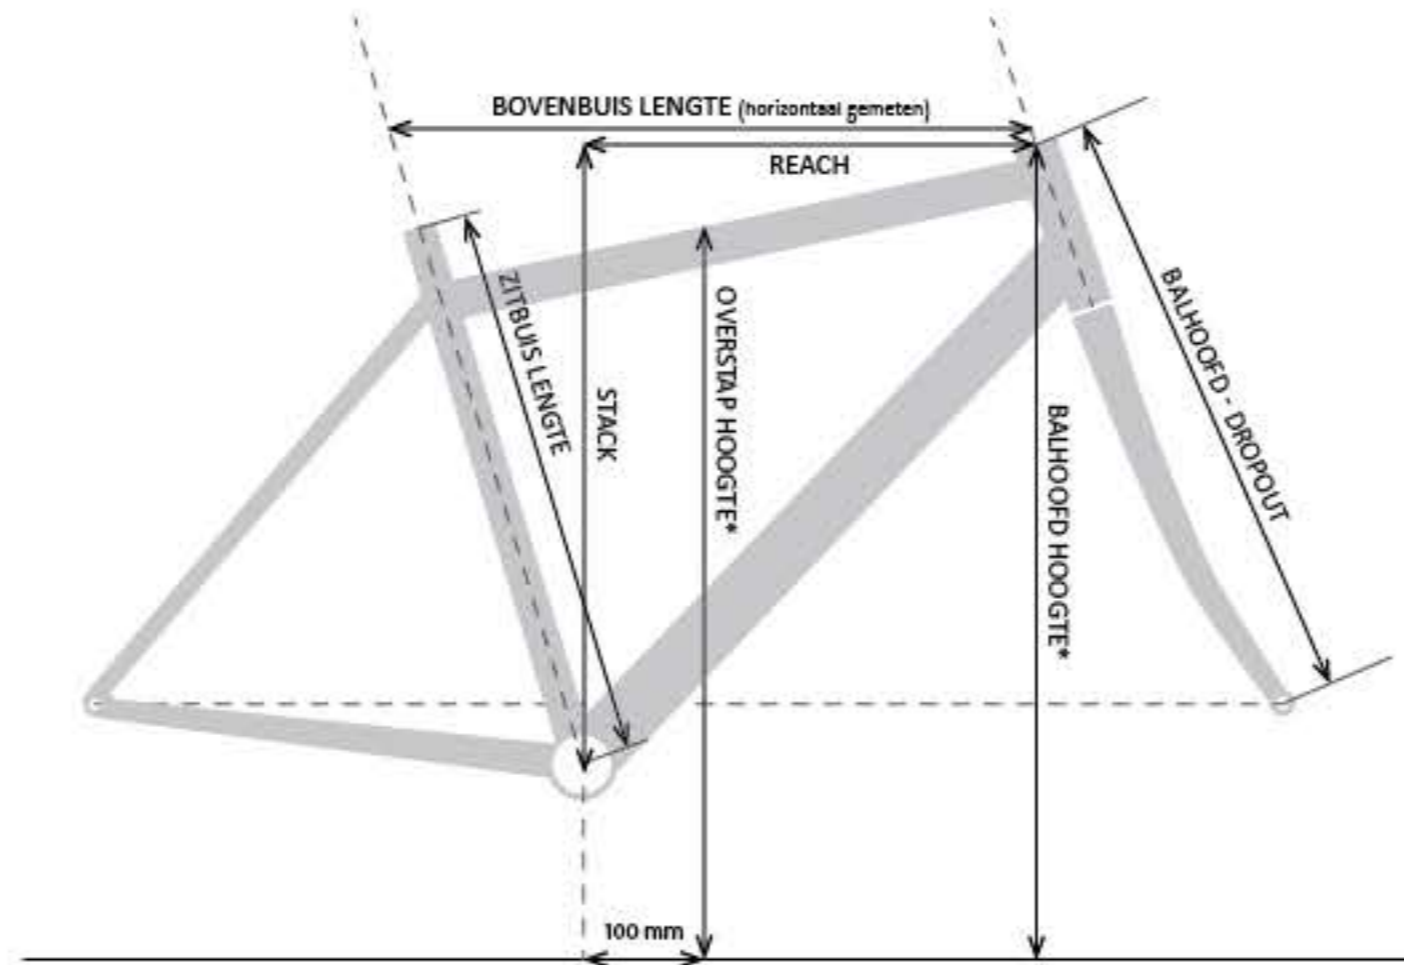

Geometrie

Alle maten zijn gegeven in millimeters, tenzij anders aangegeven. Tip: testen zegt meer dan cijfers.

Maat	Zitbuis lengte	Bovenbuis lengte	Overstap hoogte	Balhoofd hoogte	Balhoofd - Dropout	Stack	Reach
S	450	570	779	900	592	600	387
M	510	590	819	918	612	618	401
L	570	610	855	937	632	637	415
XL	630	630	894	956	652	656	429