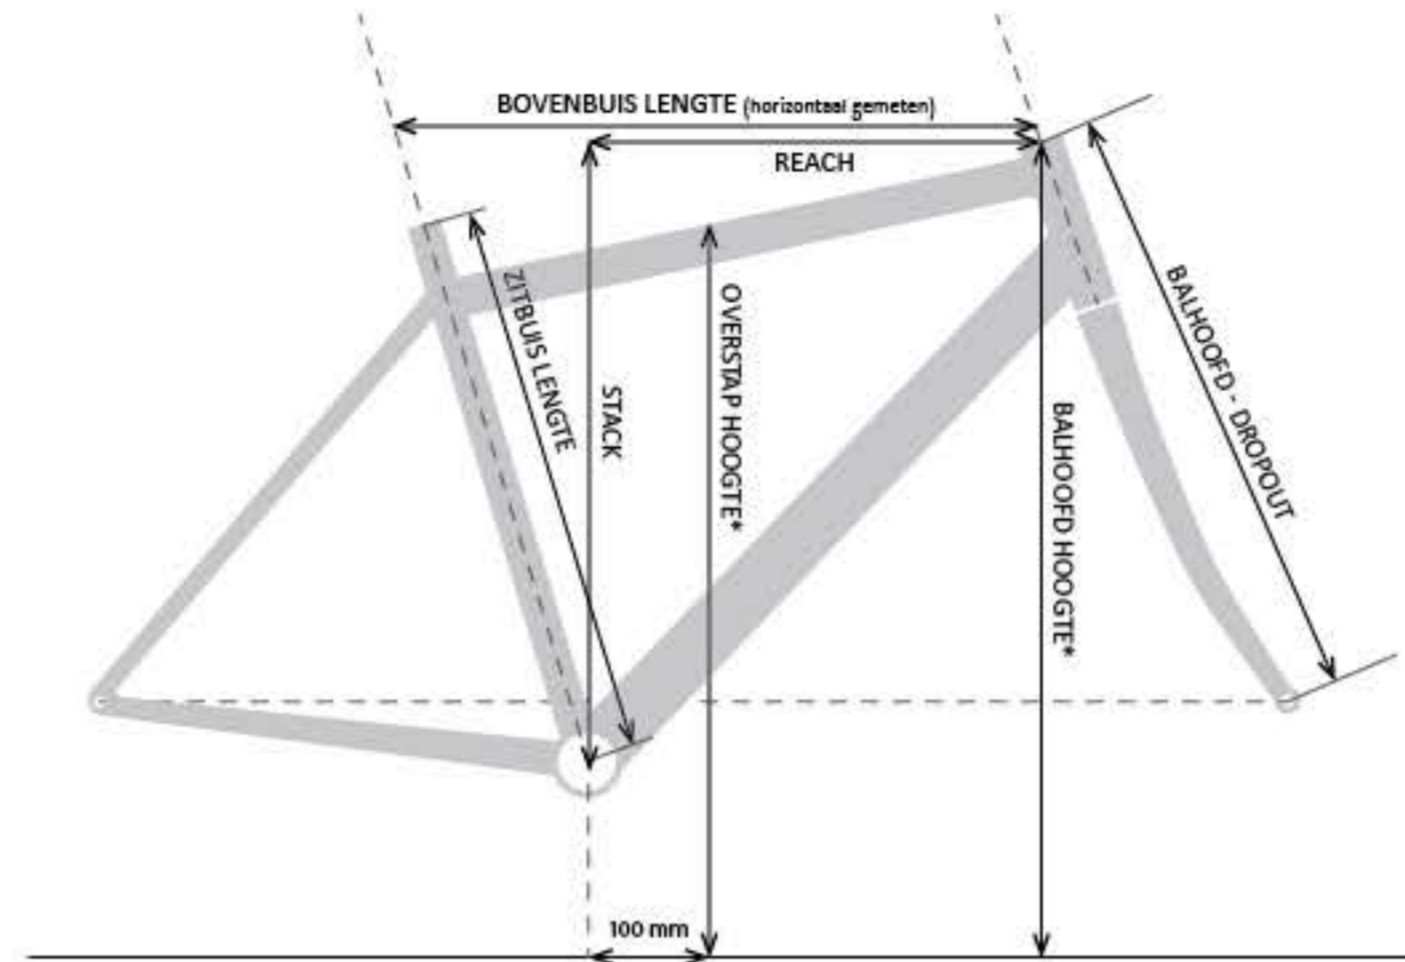

Geometrie

Alle maten zijn gegeven in millimeters, tenzij anders aangegeven. Tip: testen zegt meer dan cijfers.

Maat	Zitbuis lengte	Bovenbuis lengte	Overstap hoogte	Balhoofd hoogte	Balhoofd - Dropout	Stack	Reach
49 cm	490	580	781	928	622	643	386
53 cm	530	590	806	938	632	652	393
57 cm	570	600	831	952	647	666	399
61 cm	610	610	857	970	667	685	403
65 cm	650	620	888	999	697	713	405
70 cm	700	635	959	1027	727	742	411

* Gemeten met de Schwalbe Marathon Supreme 50 mm band.