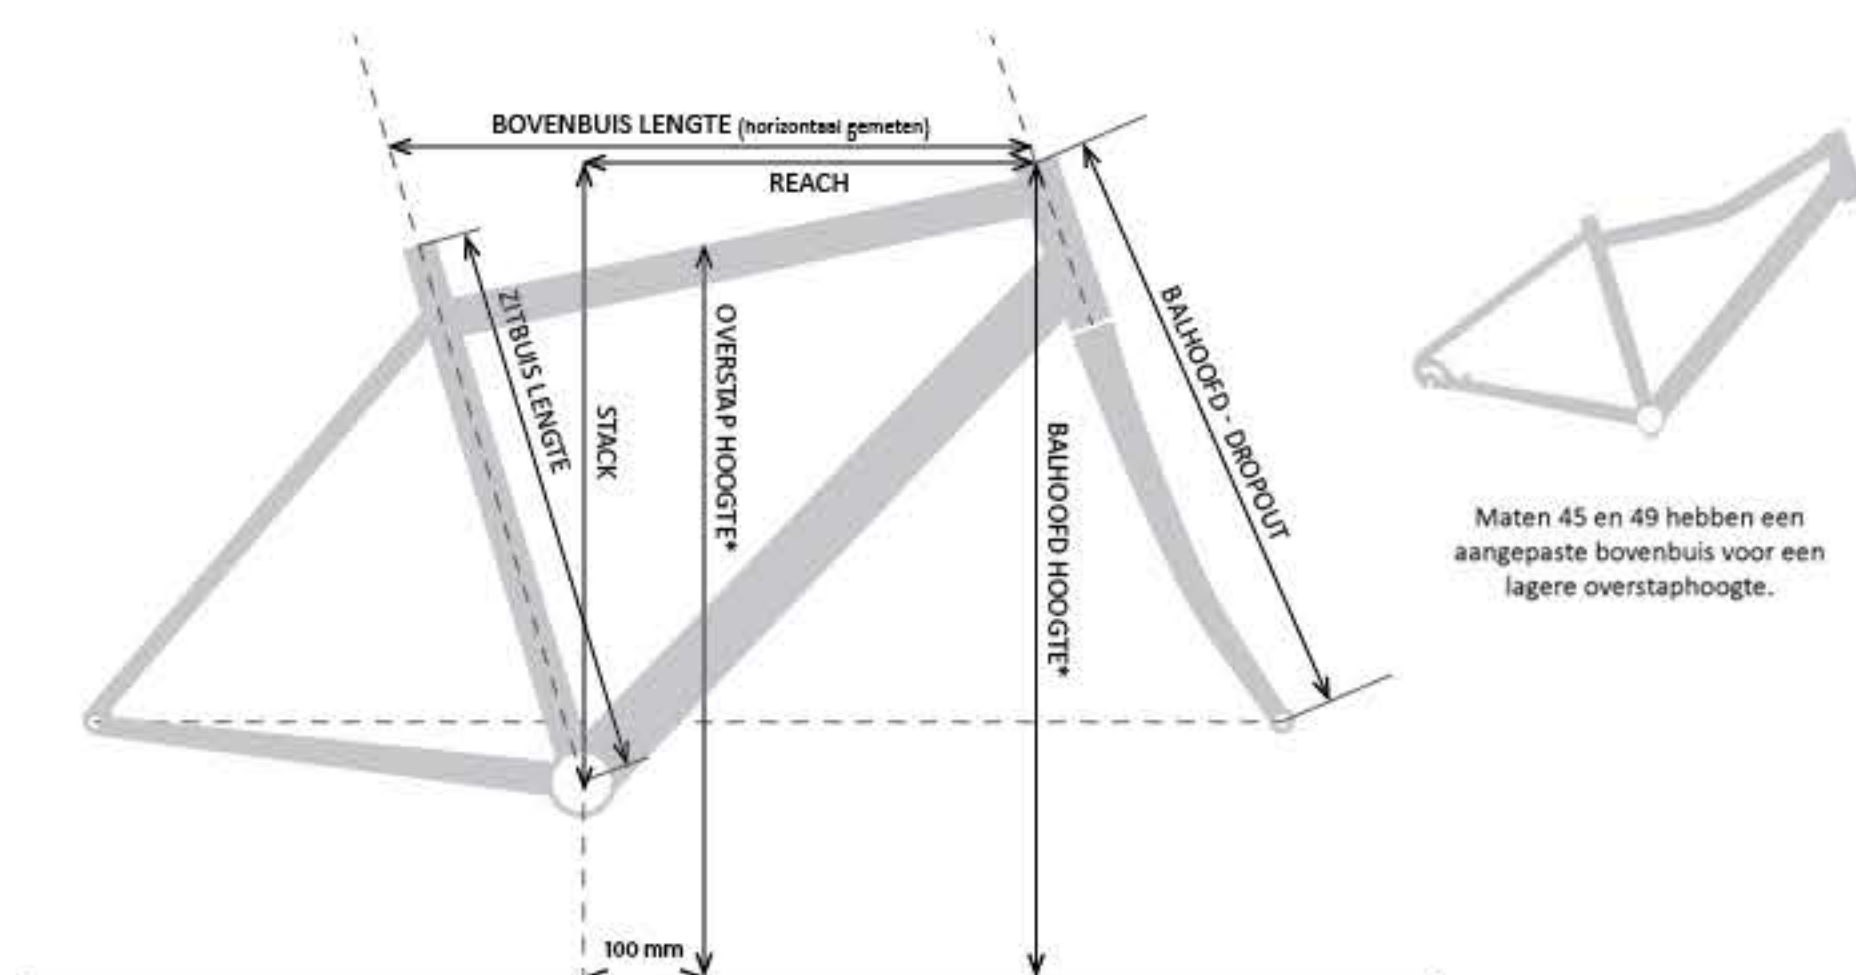

Alle maten zijn gegeven in millimeters, tenzij anders aangegeven. Tip: testen zegt meer dan cijfers.

Heren Rohloff

Maat	Zitbuis lengte	Bovenbuis lengte	Overstap hoogte	Balhoofd hoogte	Balhoofd - Dropout	Stack	Reach
45 cm	450	570	717	892	592	617	381
49 cm	490	580	742	892	592	617	391
53 cm	530	590	811	904	602	624	399
57 cm	570	600	841	923	622	643	403
61 cm	610	610	868	942	642	662	408
65 cm	650	620	896	960	662	680	412
70 cm	700	635	927	979	682	699	421

Heren Pinion

Maat	Zitbuis lengte	Bovenbuis lengte	Overstap hoogte	Balhoofd hoogte	Balhoofd - Dropout	Stack	Reach
45 cm	450	570	709	888	582	600	387
49 cm	490	580	755	897	592	609	394
53 cm	530	590	820	909	602	617	401
57 cm	570	600	850	928	622	636	406
61 cm	610	610	877	947	642	655	410
65 cm	650	620	904	965	662	673	414
70 cm	700	635	936	984	682	692	423

Mixte Rohloff

Maat	Zitbuis lengte	Bovenbuis lengte	Overstap hoogte	Balhoofd hoogte	Balhoofd - Dropout	Stack	Reach
45 cm	450	575	688	897	602	627	383
49 cm	490	580	688	897	602	627	388
53 cm	530	585	727	918	623	643	388
57 cm	570	595	740	937	642	662	393
61 cm	610	605	754	955	662	688	397

\* Gemeten met de Schwalbe Super Moto-X 27,5 inch 62mm (= bijna gelijk aan Schwalbe Almotion 28 inch 50mm)