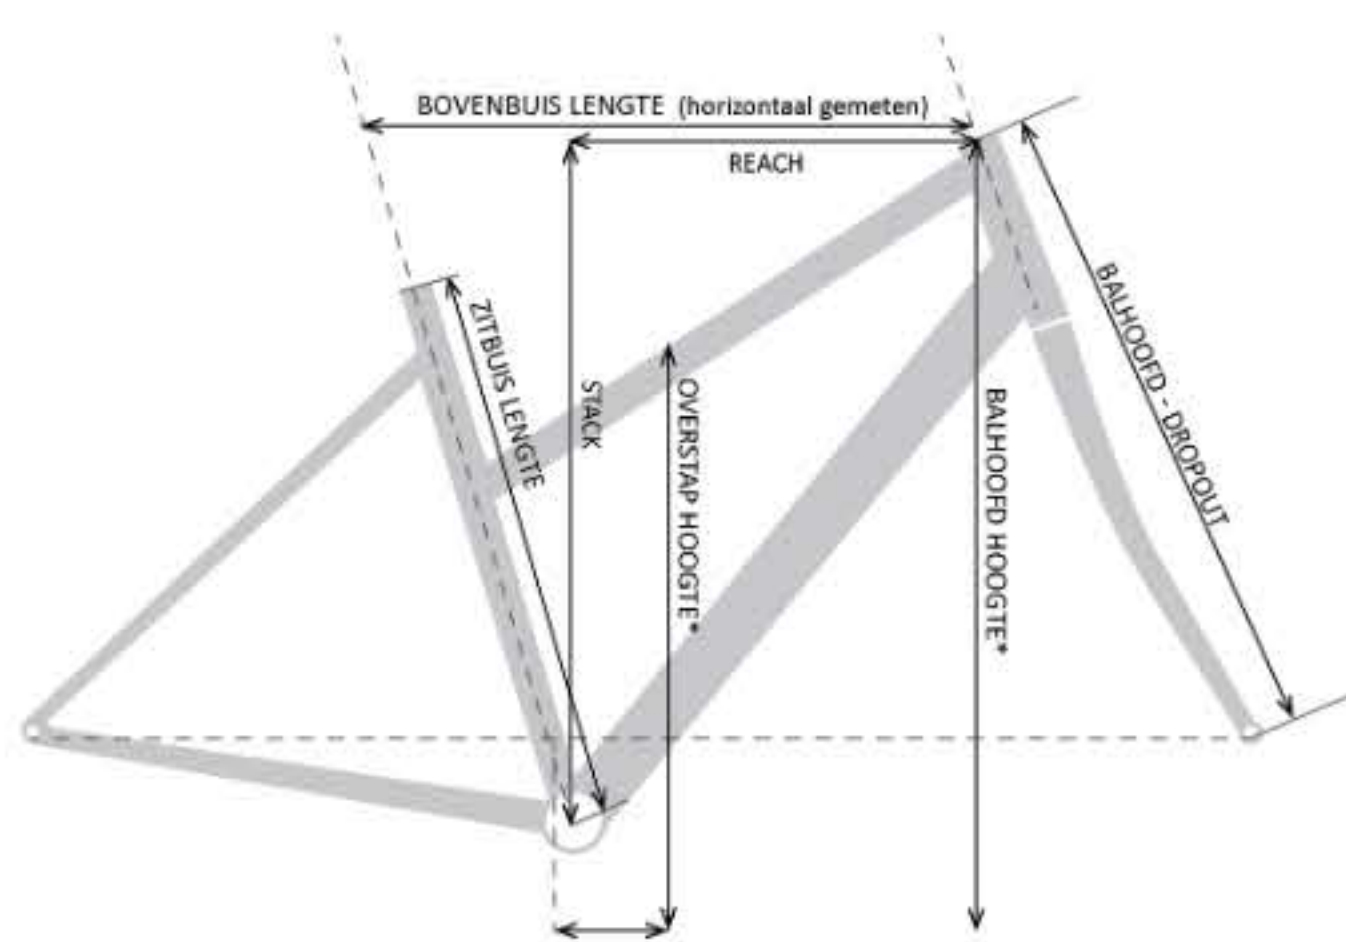

Alle maten zijn gegeven in millimeters, tenzij anders aangegeven. Tip: testen zegt meer dan cijfers.

Heren Rohloff

Maat	Zitbuis lengte	Bovenbuis lengte	Overstap hoogte	Balhoofd hoogte	Balhoofd - Dropout	Stack	Reach
45 cm	450	570	717	892	592	617	381
49 cm	490	580	742	892	592	617	391
53 cm	530	590	811	904	602	624	399
57 cm	570	600	841	923	622	643	403
61 cm	610	610	868	942	642	662	408
65 cm	650	620	896	960	662	680	412
70 cm	700	635	927	979	682	699	421

Heren Pinion

Maat	Zitbuis lengte	Bovenbuis lengte	Overstap hoogte	Balhoofd hoogte	Balhoofd - Dropout	Stack	Reach
45 cm	450	570	709	888	582	600	387
49 cm	490	580	755	897	592	609	394
53 cm	530	590	820	909	602	617	401
57 cm	570	600	850	928	622	636	406
61 cm	610	610	877	947	642	655	410
65 cm	650	620	904	965	662	673	414
70 cm	700	635	936	984	682	692	423

Mixte Rohloff

Maat	Zitbuis lengte	Bovenbuis lengte	Overstap hoogte	Balhoofd hoogte	Balhoofd - Dropout	Stack	Reach
45 cm	450	575	688	897	602	627	383
49 cm	490	580	688	897	602	627	388
53 cm	530	585	727	918	623	643	388
57 cm	570	595	740	937	642	662	393
61 cm	610	605	754	955	662	688	397

\* Gemeten met de Schwalbe Super Moto-X 27,5 inch 62mm (= bijna gelijk aan Schwalbe Almotion 28 inch 50mm)